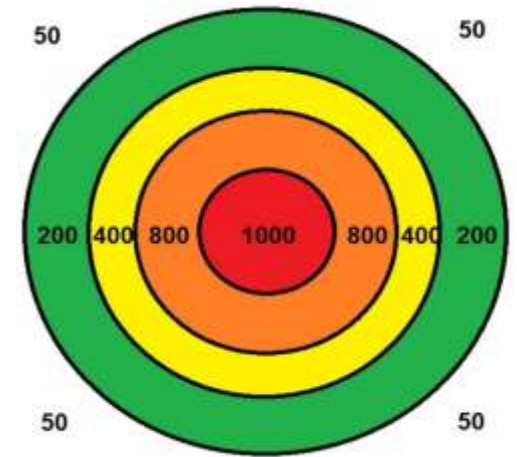

Lugar y Fecha	10 ABRIL 2005 - Soc Fom Villa La Florida
Modalidad	Tiro de Salon (10 RONDAS)
Tipo de Diana	Diana propia, Puntajes de 1000 a 200

Arquero	Club	Sede	Division	Distancia	Puntate	Puesto
GONZALEZ LETICIA	TECNICAS	Soc Fom B° Gral Belgrano	Rec. Raso	8 Mts	8650	11
AGUILAR YONATAN	TECNICAS	Soc Fom B° Gral Belgrano	Rec. Raso	8 Mts	15800	2
JEREZ MARIANO	TECNICAS	Soc Fom B° Gral Belgrano	Rec. Raso	8 Mts	17600	1
GONZALEZ SABRINA	TECNICAS	Soc Fom B° Gral Belgrano	Rec. Raso	8 Mts	11300	5
CAMARA MARCOS	TECNICAS	Soc Fom B° Gral Belgrano	Rec. Raso	8 Mts	9950	10
PEREIRO LORENA	TECNICAS	Soc Fom B° Gral Belgrano	Rec. Raso	8 Mts	11200	6
RAMIREZ DAIANA	TECNICAS	Soc de Fom Villa La Florida	Rec. Raso	8 Mts	10850	7
RAMIREZ NADIA	TECNICAS	Soc de Fom Villa La Florida	Rec. Raso	8 Mts	12850	3
RAMIREZ IVAN	TECNICAS	Soc de Fom Villa La Florida	Rec. Raso	8 Mts	10000	9
CATALA RODRIGO	TECNICAS	Soc de Fom Villa La Florida	Rec. Raso	8 Mts	12400	4

Lugar y Fecha	22 MAYO 2005 Soc Fom B° Gral Belgrano
Modalidad	Tiro de Salon (10 RONDAS)
Tipo de Diana	Diana propia, Puntajes de 1000 a 200 para 8 mts y Diana 80 cm reducida para 12 mts

Arquero	Club	Sede	Division	Distancia	Puntate	Puesto
GONZALEZ LETICIA	TECNICAS	Soc Fom B° Gral Belgrano	Rec. Raso	8 Mts	12650	1
PEREIRO LORENA	TECNICAS	Soc Fom B° Gral Belgrano	Rec. Raso	8 Mts	12000	2
RAMIREZ DAIANA	TECNICAS	Soc Fom Villa La Florida	Rec. Raso	8 Mts	11350	3
CATALA RODRIGO	TECNICAS	Soc Fom Villa La Florida	Rec. Raso	8 Mts	9900	4
CAMARA MARCOS	TECNICAS	Soc Fom B° Gral Belgrano	Rec. Raso	8 Mts	9100	5
RAMIREZ IVAN	TECNICAS	Soc Fom Villa La Florida	Rec. Raso	8 Mts	7300	6

Lugar y Fecha	28 Agosto 2005 - Club Tucuman Quilmes
Modalidad	Tiro de Salon (10 RONDAS)
Torneo	339° Aniversario de la Ciudad de Quilmes
Tipo de Diana	Diana FITA de 80 cm. Puntaje del 1 al 10 (10 rondas)