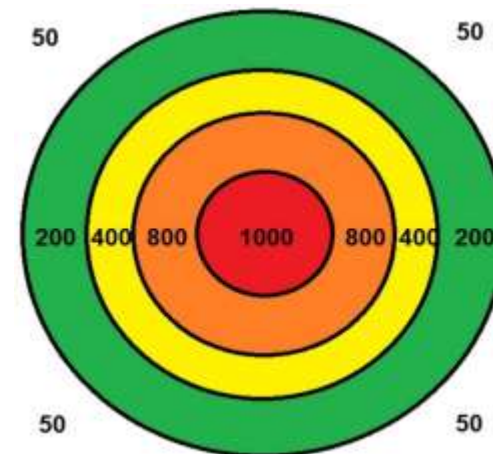

Lugar y Fecha	10 ABRIL 2005 - Soc Fom Villa La Florida
Modalidad	Tiro de Salon (10 RONDAS)
Tipo de Diana	Diana propia, Puntajes de 1000 a 200

Arquero	Club	Sede	Division	Distancia	Puntate	Puesto
GONZALEZ LETICIA	TECNICAS	Soc Fom B° Gral Belgrano	Rec. Raso	8 Mts	8650	11
AGUILAR YONATAN	TECNICAS	Soc Fom B° Gral Belgrano	Rec. Raso	8 Mts	15800	2
JEREZ MARIANO	TECNICAS	Soc Fom B° Gral Belgrano	Rec. Raso	8 Mts	17600	1
GONZALEZ SABRINA	TECNICAS	Soc Fom B° Gral Belgrano	Rec. Raso	8 Mts	11300	5
CAMARA MARCOS	TECNICAS	Soc Fom B° Gral Belgrano	Rec. Raso	8 Mts	9950	10
PEREIRO LORENA	TECNICAS	Soc Fom B° Gral Belgrano	Rec. Raso	8 Mts	11200	6
RAMIREZ DAIANA	TECNICAS	Soc de Fom Villa La Florida	Rec. Raso	8 Mts	10850	7
RAMIREZ NADIA	TECNICAS	Soc de Fom Villa La Florida	Rec. Raso	8 Mts	12850	3
RAMIREZ IVAN	TECNICAS	Soc de Fom Villa La Florida	Rec. Raso	8 Mts	10000	9
CATALA RODRIGO	TECNICAS	Soc de Fom Villa La Florida	Rec. Raso	8 Mts	12400	4

Lugar y Fecha	22 MAYO 2005 Soc Fom B° Gral Belgrano
Modalidad	Tiro de Salon (10 RONDAS)
Tipo de Diana	Diana propia, Puntajes de 1000 a 200 para 8 mts y Diana 80 cm reducida para 12 mts

Arquero	Club	Sede	Division	Distancia	Puntate	Puesto
GONZALEZ LETICIA	TECNICAS	Soc Fom B° Gral Belgrano	Rec. Raso	8 Mts	12650	1
PEREIRO LORENA	TECNICAS	Soc Fom B° Gral Belgrano	Rec. Raso	8 Mts	12000	2
RAMIREZ DAIANA	TECNICAS	Soc Fom Villa La Florida	Rec. Raso	8 Mts	11350	3
CATALA RODRIGO	TECNICAS	Soc Fom Villa La Florida	Rec. Raso	8 Mts	9900	4
CAMARA MARCOS	TECNICAS	Soc Fom B° Gral Belgrano	Rec. Raso	8 Mts	9100	5
RAMIREZ IVAN	TECNICAS	Soc Fom Villa La Florida	Rec. Raso	8 Mts	7300	6

Lugar y Fecha	28 Agosto 2005 - Club Tucuman Quilmes
Modalidad	Tiro de Salon (10 RONDAS)
Torneo	339° Aniversario de la Ciudad de Quilmes
Tipo de Diana	Diana FITA de 80 cm. Puntaje del 1 al 10 (10 rondas)