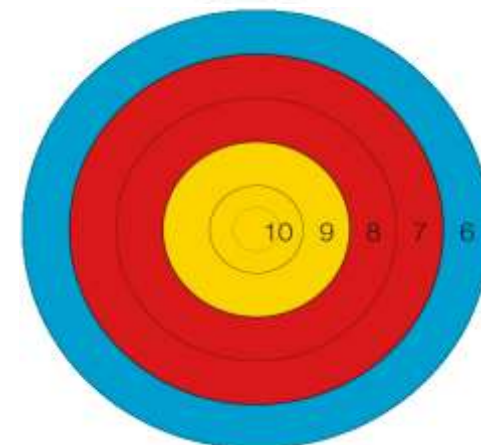

Arquero	Club	Sede	Division	Distancia	Puntate	Puesto
AGUILAR YONATAN	TECNICAS	Soc Fom B° Gral Belgrano	Rec. Raso	12 Mts	180	1
MARIANO JEREZ	TECNICAS	Soc Fom B° Gral Belgrano	Rec. Raso	12 Mts	166	2
DIAZ VILMA	TECNICAS	Soc Fom Villa La Florida	Rec. Raso	12 Mts	165	3
PEREIRO CRISTIAN	TECNICAS	Soc Fom B° Gral Belgrano	Rec. Raso	12 Mts	157	4
PEREIRO DARIO	TECNICAS	Soc Fom B° Gral Belgrano	Rec. Raso	12 Mts	144	5
MOLINA ANDREA	TECNICAS	Soc Fom Villa La Florida	Rec. Raso	12 Mts	133	6
SOTO ERNESTO	TECNICAS	Soc Fom B° Gral Belgrano	Rec. Raso	12 Mts	119	7
HERBIK CRISTIAN	TECNICAS	Soc Fom B° Gral Belgrano	Rec. Raso	12 Mts	118	8
PONCE NICOLAS	TECNICAS	Soc Fom B° Gral Belgrano	Rec. Raso	12 Mts	116	9
GONZALES RICHARD	TECNICAS	Soc Fom Villa La Florida	Rec. Raso	12 Mts	116	10
LISOUSKY XIMENA	TECNICAS	Soc Fom Villa La Florida	Rec. Raso	12 Mts	112	11
RAMIREZ NADIA	TECNICAS	Soc Fom Villa La Florida	Rec. Raso	12 Mts	104	12
BACCANELLI IGNACIO	TECNICAS	Soc Fom B° Gral Belgrano	Rec. Raso	12 Mts	95	13
MOREYRA DIEGO	TECNICAS	Soc Fom Villa La Florida	Rec. Raso	12 Mts	95	14
CARRIZO RICARDO	TECNICAS	Soc Fom B° Gral Belgrano	Rec. Raso	12 Mts	94	15
GONZALES MARIANA	TECNICAS	Soc Fom B° Gral Belgrano	Rec. Raso	12 Mts	88	16
GONZALES MICAELA	TECNICAS	Soc Fom Villa La Florida	Rec. Raso	12 Mts	77	17
CARRIZO MIRTA	TECNICAS	Soc Fom B° Gral Belgrano	Rec. Raso	12 Mts	43	18