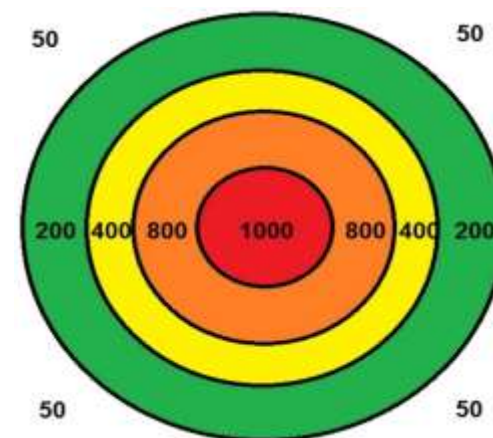

Lugar y Fecha	10 ABRIL 2005 - Soc Fom Villa La Florida
Modalidad	Tiro de Salon (10 RONDAS)
Tipo de Diana	Diana propia, Puntajes de 1000 a 200

Arquero	Club	Sede	Division	Distancia	Puntate	Puesto
GONZALEZ LETICIA	TECNICAS	Soc Fom B° Gral Belgrano	Rec. Raso	8 Mts	8650	11
AGUILAR YONATAN	TECNICAS	Soc Fom B° Gral Belgrano	Rec. Raso	8 Mts	15800	2
JEREZ MARIANO	TECNICAS	Soc Fom B° Gral Belgrano	Rec. Raso	8 Mts	17600	1
GONZALEZ SABRINA	TECNICAS	Soc Fom B° Gral Belgrano	Rec. Raso	8 Mts	11300	5
CAMARA MARCOS	TECNICAS	Soc Fom B° Gral Belgrano	Rec. Raso	8 Mts	9950	10
PEREIRO LORENA	TECNICAS	Soc Fom B° Gral Belgrano	Rec. Raso	8 Mts	11200	6
RAMIREZ DAIANA	TECNICAS	Soc de Fom Villa La Florida	Rec. Raso	8 Mts	10850	7
RAMIREZ NADIA	TECNICAS	Soc de Fom Villa La Florida	Rec. Raso	8 Mts	12850	3
RAMIREZ IVAN	TECNICAS	Soc de Fom Villa La Florida	Rec. Raso	8 Mts	10000	9
CATALA RODRIGO	TECNICAS	Soc de Fom Villa La Florida	Rec. Raso	8 Mts	12400	4

Lugar y Fecha	22 MAYO 2005 Soc Fom B° Gral Belgrano
Modalidad	Tiro de Salon (10 RONDAS)
Tipo de Diana	Diana propia, Puntajes de 1000 a 200 para 8 mts y Diana 80 cm reducida para 12 mts

Arquero	Club	Sede	Division	Distancia	Puntate	Puesto
GONZALEZ LETICIA	TECNICAS	Soc Fom B° Gral Belgrano	Rec. Raso	8 Mts	12650	1
PEREIRO LORENA	TECNICAS	Soc Fom B° Gral Belgrano	Rec. Raso	8 Mts	12000	2
RAMIREZ DAIANA	TECNICAS	Soc Fom Villa La Florida	Rec. Raso	8 Mts	11350	3
CATALA RODRIGO	TECNICAS	Soc Fom Villa La Florida	Rec. Raso	8 Mts	9900	4
CAMARA MARCOS	TECNICAS	Soc Fom B° Gral Belgrano	Rec. Raso	8 Mts	9100	5
RAMIREZ IVAN	TECNICAS	Soc Fom Villa La Florida	Rec. Raso	8 Mts	7300	6

Lugar y Fecha	28 Agosto 2005 - Club Tucuman Quilmes
Modalidad	Tiro de Salon (10 RONDAS)
Torneo	339° Aniversario de la Ciudad de Quilmes
Tipo de Diana	Diana FITA de 80 cm. Puntaje del 1 al 10 (10 rondas)